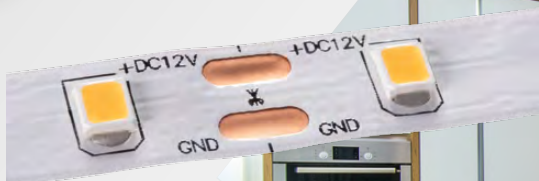

L60/L60B

Pásek LED SMD

Pásek Kanlux L60 to jsou dvě verze krytí IP00 a IP65 - pro místa, kde je pásek vystaven vlhkosti.

Verze IP65 se významně neliší v rozměrech od verze IP00 - je to důležité při montáži v hliníkových profilech.

IP00

33302
5905339333025
L60 11W/M 12 IP00-WW
1m = 11 W   1m = 900 lm   3000K   30 000 h

33303
5905339333032
L60 11W/M 12 IP00-NW
1m = 11 W   1m = 900 lm   4000K   30 000 h

33304
5905339333049
L60 11W/M 12 IP00-CW
1m = 11 W   1m = 900 lm   6000K   30 000 h

33308
5905339333087
L60 11W/M 12 IP65-WW
1m = 11 W   1m = 800 lm   3000K   30 000 h

IP65

33309
5905339333094
L60 11W/M 12 IP65-NW
1m = 11 W   1m = 800 lm   4000K   30 000 h

33310
5905339333100
L60 11W/M 12 IP65-CW
1m = 11 W   1m = 800 lm   6000K   30 000 h

33305
5905339333056
L60B 11W/M 12 IP00-WW
1m = 11 W   1m = 900 lm   3000K   30000h

IP00

33306
5905339333063
L60B 11W/M 12 IP00-NW
1m = 11 W   1m = 900 lm   4000K   30 000 h

33307
5905339333070
L60B 11W/M 12 IP00-CW
1m = 11 W   1m = 900 lm   6000K   30 000 h